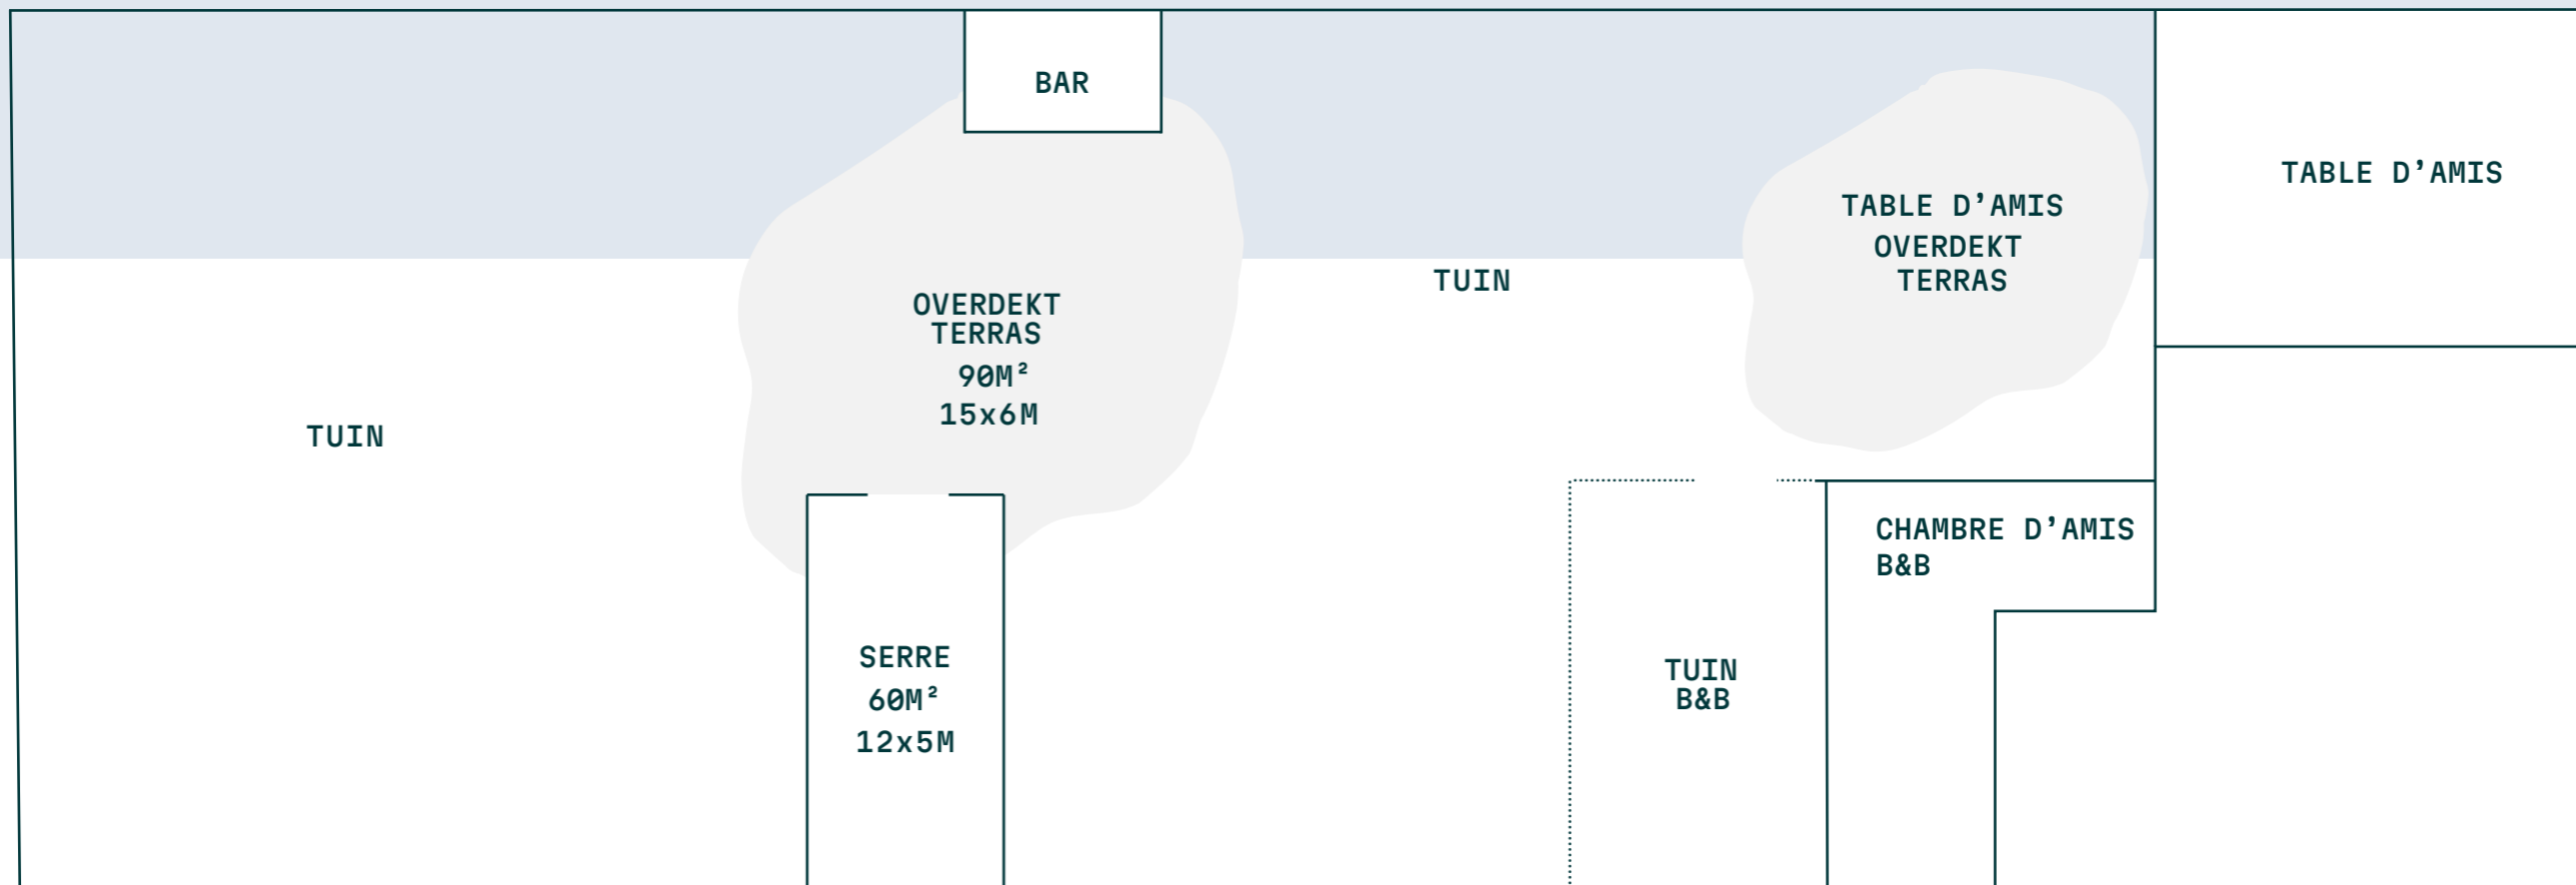

alix

TOTALE OPPERVLAKTE: $3000M^2$

alix

PRIJZEN

VERSCHILLENDE RUIIMTES

	M ²	Brunch Lunch Diner	Receptie	Presentatie Ceremonie	Meeting U-Opstelling	Locatiekost
Serre	60	55	75	75	25	Winter vanaf € 845 Zomer vanaf € 1260
Serre + Terras	150	110	150	75	-	
Serre + Terras + Tuin	1000	150	200	75	-	
Salon	60	35	35	-	12	vanaf € 260
Séparée	30	-	-	20	12	vanaf € 160
Chambre d'Amis	30	10	-	-	10	vanaf € 260
Volledige locatie	3000	150	200	75	25	vanaf € 2890